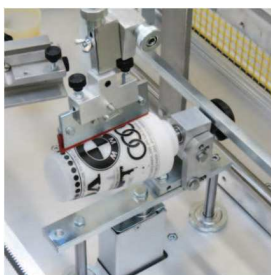

QA

Runda flaskor och burkar.