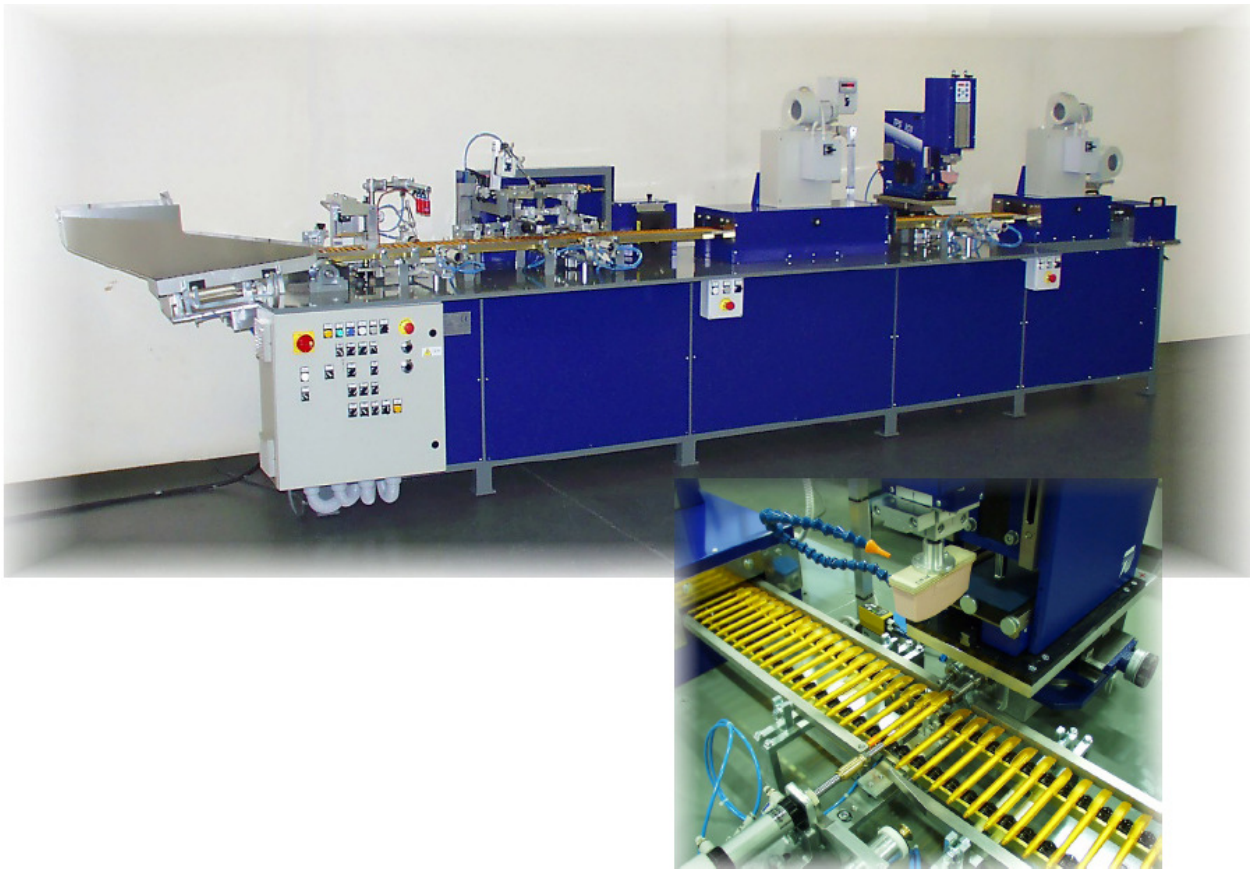

## GPE/24-2 (1 Pad)

Tryckmaskin med både screentryck och tampotryck.

### GPE/24-2 (1 Pad) har följande kännetecken:

- Första stationen för screentryck.
- Andra Stationen för tampotryck.