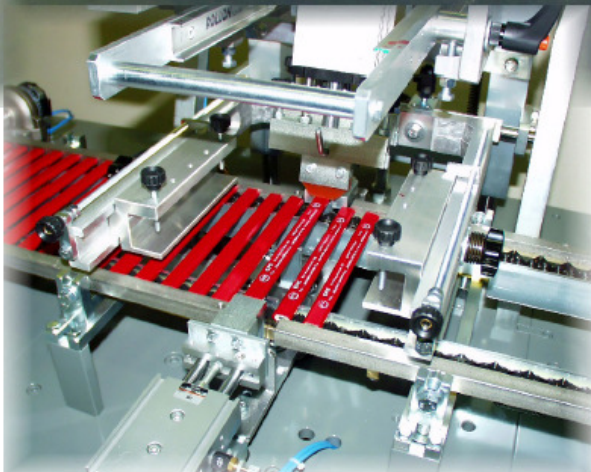

GPE/24-2C

Automatisk maskin för tryck på plana blyertspennor.

KONTAKTA OSS - RING 0155 / 577 00